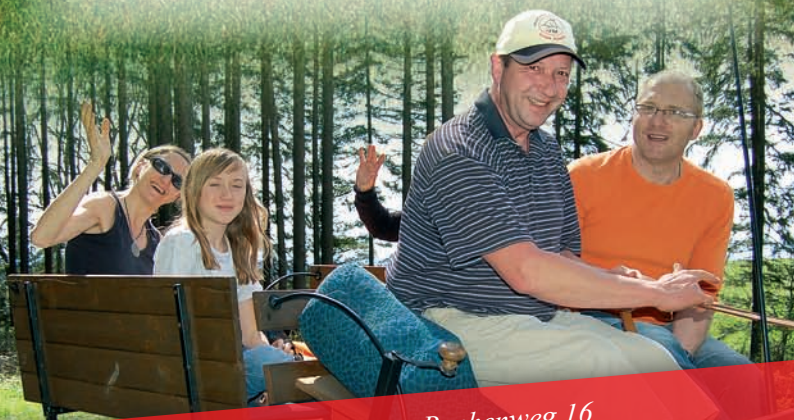

Pferdehof Möhrle • Buchenweg 16
Neuravensburg / Kiesgrub • D-88239 Wangen i. Allg.
Tel.: 0 75 28 / 9 51 38 76 • Mobil: 01577 / 39 39 563
info@pferdehof-moehrle.de • www.pferdehof-moehrle.de